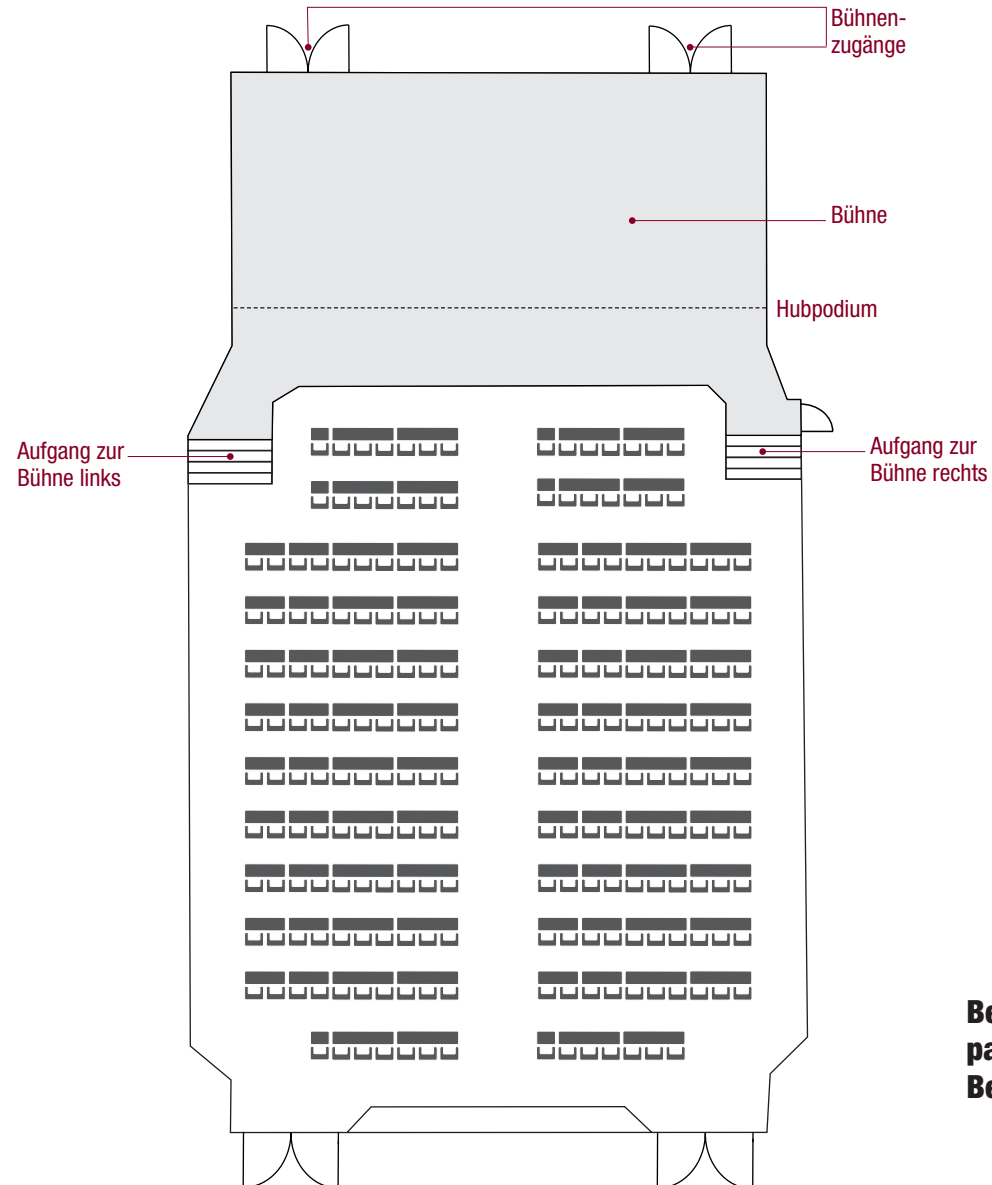

EUROGRESS BRÜSSEL-SAAL

BESTUHLUNGSVARIANTEN · ✂ GRUNDFLÄCHE 430 m²

	Reihenbestuhlung:	430 Plätze
	Parlamentarische Bestuhlung:	220 Plätze
	Bankettbestuhlung:	293 Plätze
	Stehempfang:	350 Plätze

TECHNISCHE AUSSTATTUNG & EXTRAS

LICHT

- Halogen und LED Beleuchtung
- Bühnenbeleuchtungsanlage, 60 Kreise

TON

- Line-Array 5 kW
- Digitales Mischpult, 72 Kanäle
- Verteilung der Tonsignale in alle Räume möglich
- Funk- und kabelgebundene Mikrofone
- Vorinstallierte Dolmetscheranlage

PROJEKTION

- Leinwand 8 m x 6 m
- Lichtstarke Video- und Datenprojektoren
- Verteilung der Videosignale in alle Räume möglich

ANSCHLÜSSE

- Verschiedene Drehstromanschlüsse bis 3 x 63 A CEE
- Kabel- und Satelliten-TV-Anschlüsse
- Glasfaseranschluss
- Netzwerkinfrastruktur für Kunden vorinstalliert
- Internetzugang: WLAN oder Kabel

BÜHNENTECHNIK

- 1 verstellbares Hubpodium
- 11 Zugstangen je 200 kg verteilte Last
- 12 Hängepunkte im Saal je 500 kg
- Mobile Bühnenpodeste

**Beispiel einer
parlamentarischen
Bestuhlung**

www.eurogress-aachen.de