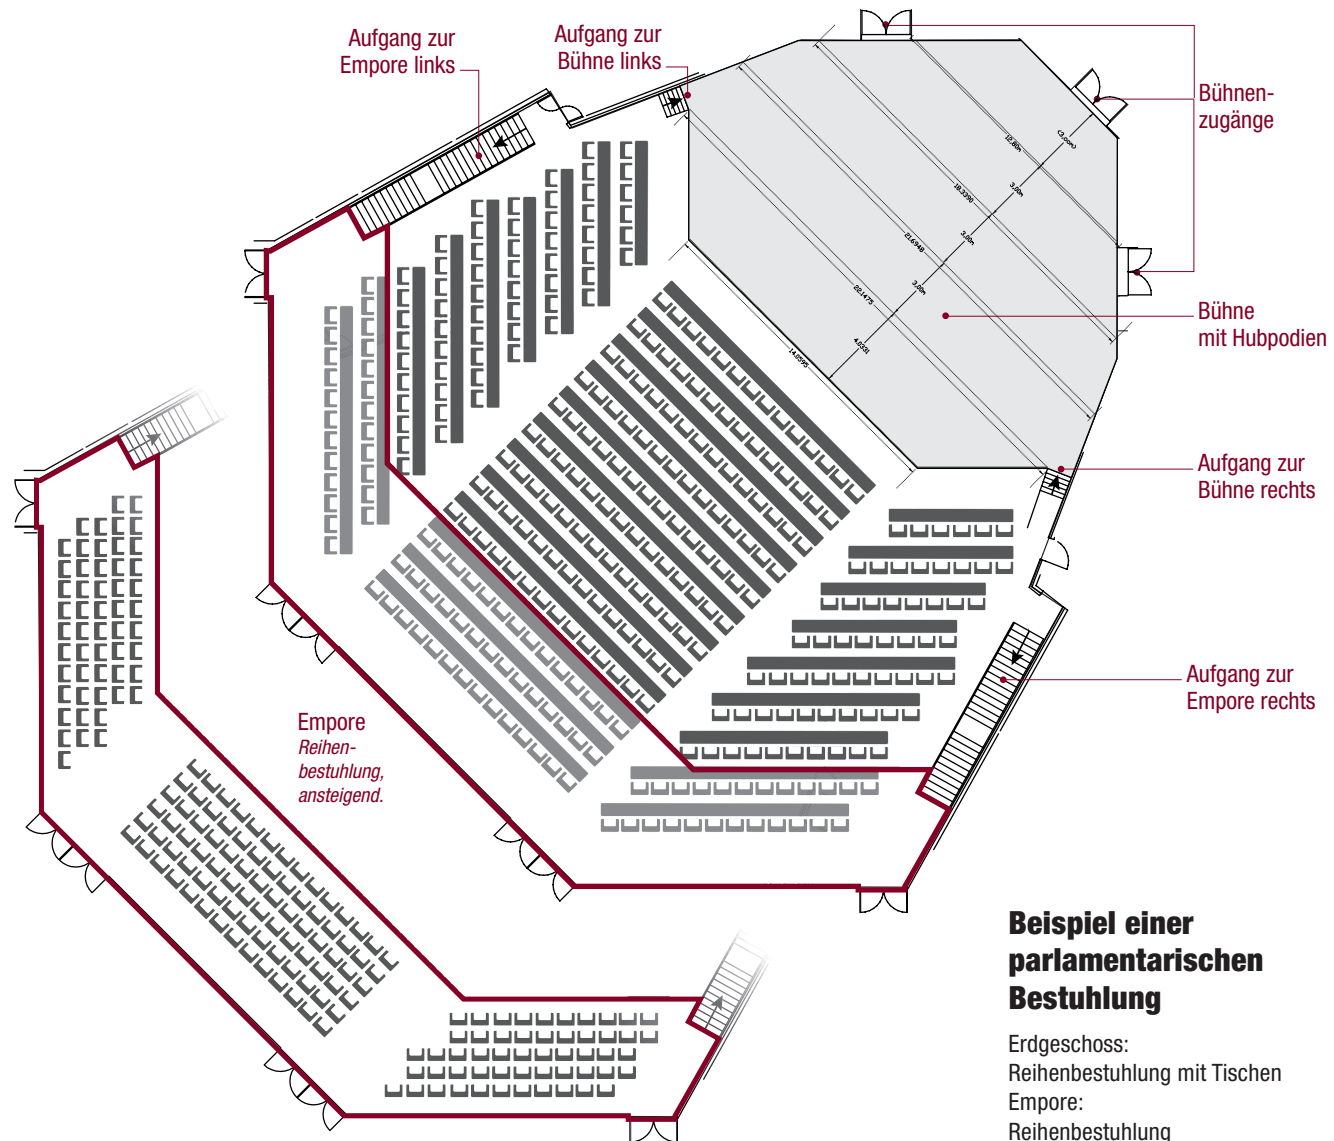

EUROGRESS EUROPA-SAAL

BESTUHLUNGSVARIANTEN

✂ GRUNDFLÄCHE

	Reihenbestuhlung:	1.700 Plätze	Erdgeschoss	1.078 m ²
	Parlamentarische Bestuhlung:	845 Plätze	Empore	250 m ²
	Bankettbestuhlung:	1.300 Plätze	Bühne	277 m ²
	Stehempfang:	1.200 Plätze		

PROJEKTION

- Leinwand 16 m x 8 m
- Lichtstarke Video- und Datenprojektoren
- Verteilung der Videosignale in alle Räume möglich

ANSCHLÜSSE

- Verschiedene Drehstromanschlüsse bis 125 A CEE und 250 A Powerlock/Klemme
- Kabel- und Satelliten-TV-Anschlüsse
- Glasfaseranschluss
- Netzwerkinfrastruktur für Kunden vorinstalliert
- Internetzugang: WLAN oder Kabel

BÜHNENTECHNIK

- 5 verstellbare Hubpodien
- 14 Zugstangen je 500 kg verteilte Last
- 18 Motorzüge BGV C1 500 kg im Saal
- 13 Hängepunkte 500 kg im Bühnenbereich
- Mobile Bühnenpodeste

Beispiel einer parlamentarischen Bestuhlung

Erdgeschoss:
Reihenbestuhlung mit Tischen
Empore:
Reihenbestuhlung