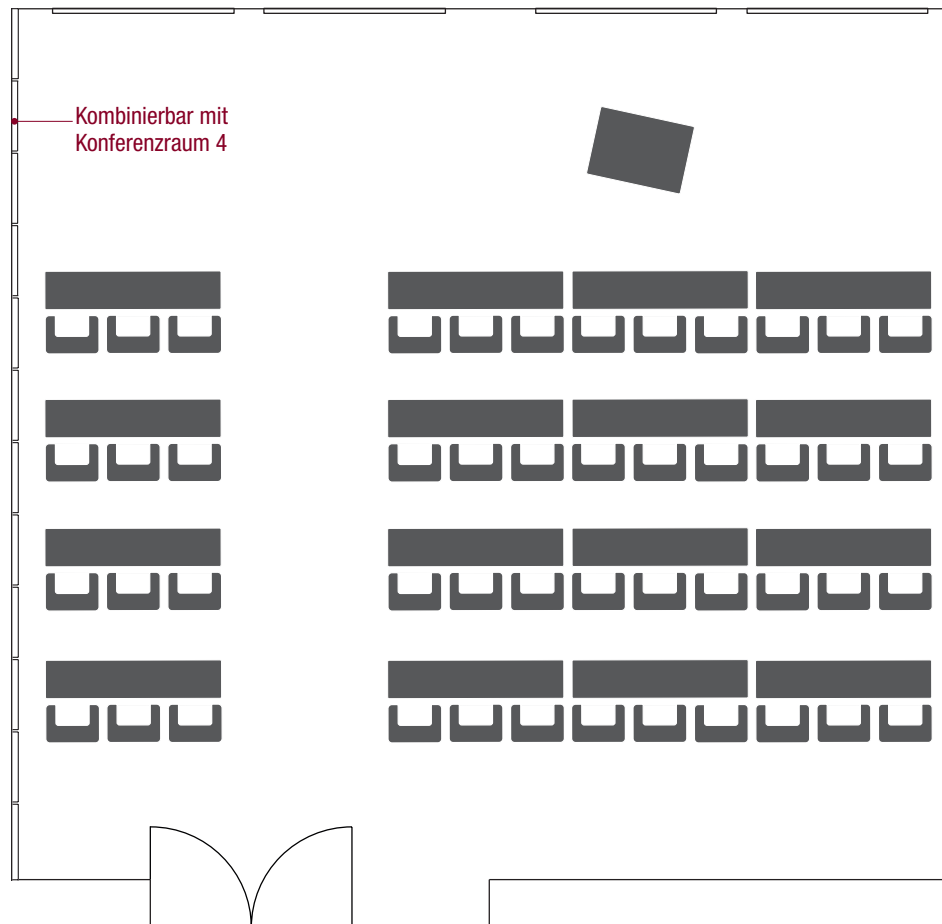

EUROGRESS KONFERENZRAUM 5

BESTUHLUNGSVARIANTEN · ✂ GRUNDFLÄCHE 72 m²

	Reihenbestuhlung:	76 Plätze
	Parlamentarische Bestuhlung:	48 Plätze
	Bankettbestuhlung:	78 Plätze
	Stehempfang:	72 Plätze

TECHNISCHE AUSSTATTUNG & EXTRAS

LICHT

- Tageslicht
- Sonnenschutz
- Vollverdunklung möglich
- 4 dimmbare Lichtkreise

TON

- Beschallungsanlage eingebaut
- Verteilung der Tonsignale in alle Räume möglich
- Funk- und kabelgebundene Mikrofone

PROJEKTION

- Leinwand 4 m x 3 m
- Beamer in Deckeneinbau
- Verteilung der Videosignale in alle Räume möglich

ANSCHLÜSSE

- Drehstromanschlüsse 1 x 32 A CEE, 1 x 16 A CEE
- Kabel- und Satelliten-TV-Anschlüsse
- Netzwerkinfrastruktur für Kunden vorinstalliert
- Internetzugang: WLAN oder Kabel

SONSTIGES

- Klimaanlage, individuelle Raumregelung
- Kombinierbar mit Konferenzraum 4
- Digitales Türschild, individuell bespielbar

**Beispiel einer
parlamentarischen
Bestuhlung**