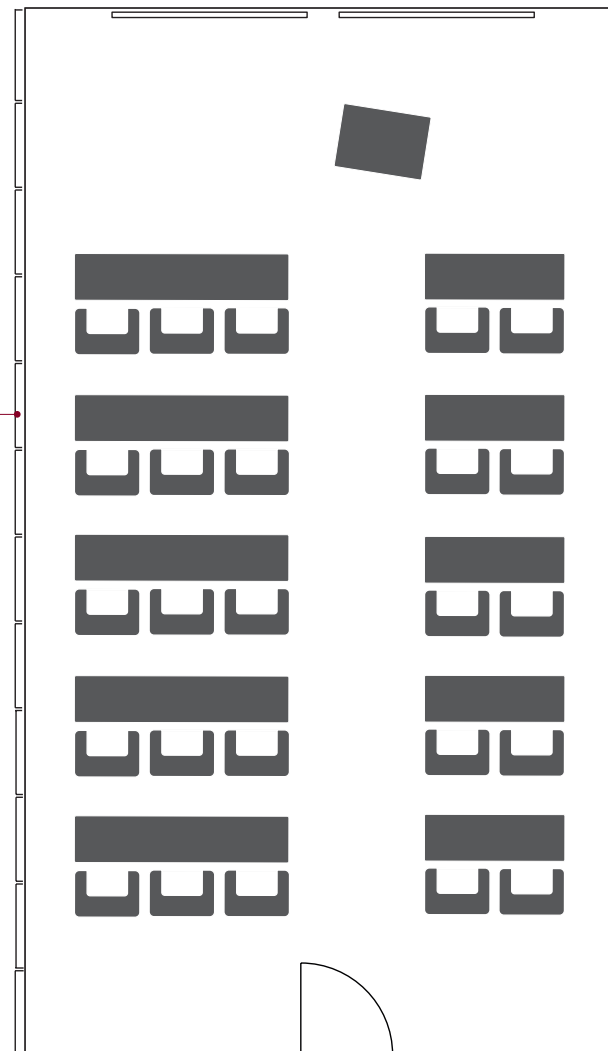

EUROGRESS KONFERENZRAUM 8

BESTUHLUNGSVARIANTEN · ✂ GRUNDFLÄCHE 36 m²

-  Reihenbestuhlung: 34 Plätze
-  Parlamentarische Bestuhlung: 24 Plätze
-  Bankettbestuhlung: 34 Plätze
-  Stehempfang: 36 Plätze

TECHNISCHE AUSSTATTUNG & EXTRAS

PROJEKTION

- Mobiler LED Bildschirm

ANSCHLÜSSE

- Drehstromanschlüsse 1 x 32 A CEE, 1 x 16 A CEE
- Kabel- und Satelliten-TV-Anschlüsse
- Netzwerkinfrastruktur für Kunden vorinstalliert
- Internetzugang: WLAN oder Kabel

**Beispiel einer
parlamentarischen
Bestuhlung**