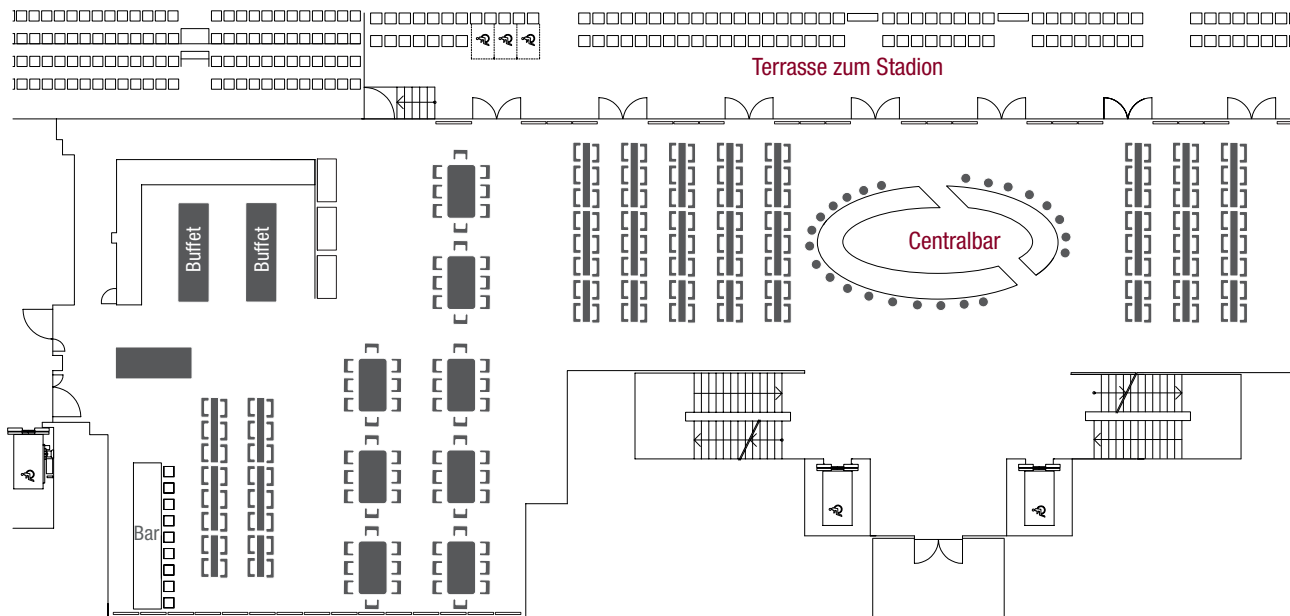

TIVOLI

CLUB LOUNGE 2

EBENE 2

BESTUHLUNGSVARIANTEN · ✂ GRUNDFLÄCHE 379 m²

- Reihenbestuhlung:** 213 Plätze
- Parlamentarische Bestuhlung:** 86 Plätze
- Bankettbestuhlung:** 230 Plätze
- Standardbestuhlung:** 342 Plätze

ANSCHLÜSSE

- Satelliten TV-Anschluss
- Netzwerkinfrastruktur für Kunden vorinstalliert
- Internetzugang: WLAN oder Kabel

SONSTIGES

- Metaplanwand/Pinnwand
- Flip-Chart
- Moderationskoffer
- Rednerpult
- Podest
- Barrierefreiheit
- Begehbarer Außenbereich/Terrasse zum Stadion

**Beispiel einer
Standardbestuhlung**